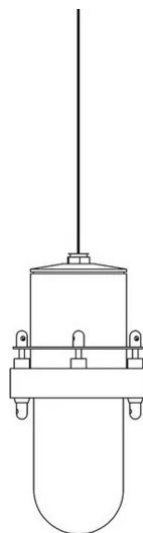

Corpo Lampada Lady Galala Outdoor

Peluffo & Partners

colori

Tipologia

Sospensione

Utilizzo

Esterno

230V 12 W 1350 lm E27

Corpo per esterno (cod. 40171.1) in resina verniciato, a sospensione per lampada a luce diffusa, da integrare con i diffusori in metacrilato bi-satinato.

Diffusori:

40172.1/BI 1. Ø25 H18 - bianco
40172.1/GI 2. Ø25 H18 - giallo
40172.1/BL 3. Ø25 H18 - blu
40172.1/AR 4. Ø25 H18 - arancio

40173.1/BI 1. Ø40 H12 - bianco
40173.1/GI 2. Ø40 H12 - giallo
40173.1/BL 3. Ø40 H12 - blu
40173.1/AR 4. Ø40 H12 - arancio

40174.1/BI 1. Ø60 H7 - bianco
40174.1/GI 2. Ø60 H7 - giallo
40174.1/BL 3. Ø60 H7 - blu
40174.1/AR 4. Ø60 H7 - arancio

Per comporre la lampada sono necessari un corpo e max tre diffusori a scelta.

Famiglia	Corpo lampada Lady Galala Outdoor
Tipologia	Sospensione
Utilizzo	Esterno

Dimensioni

Altezza	27 cm
Diametro	12,5 cm
Lunghezza cavo alimentazione	250 cm
Peso	1.5 Kg